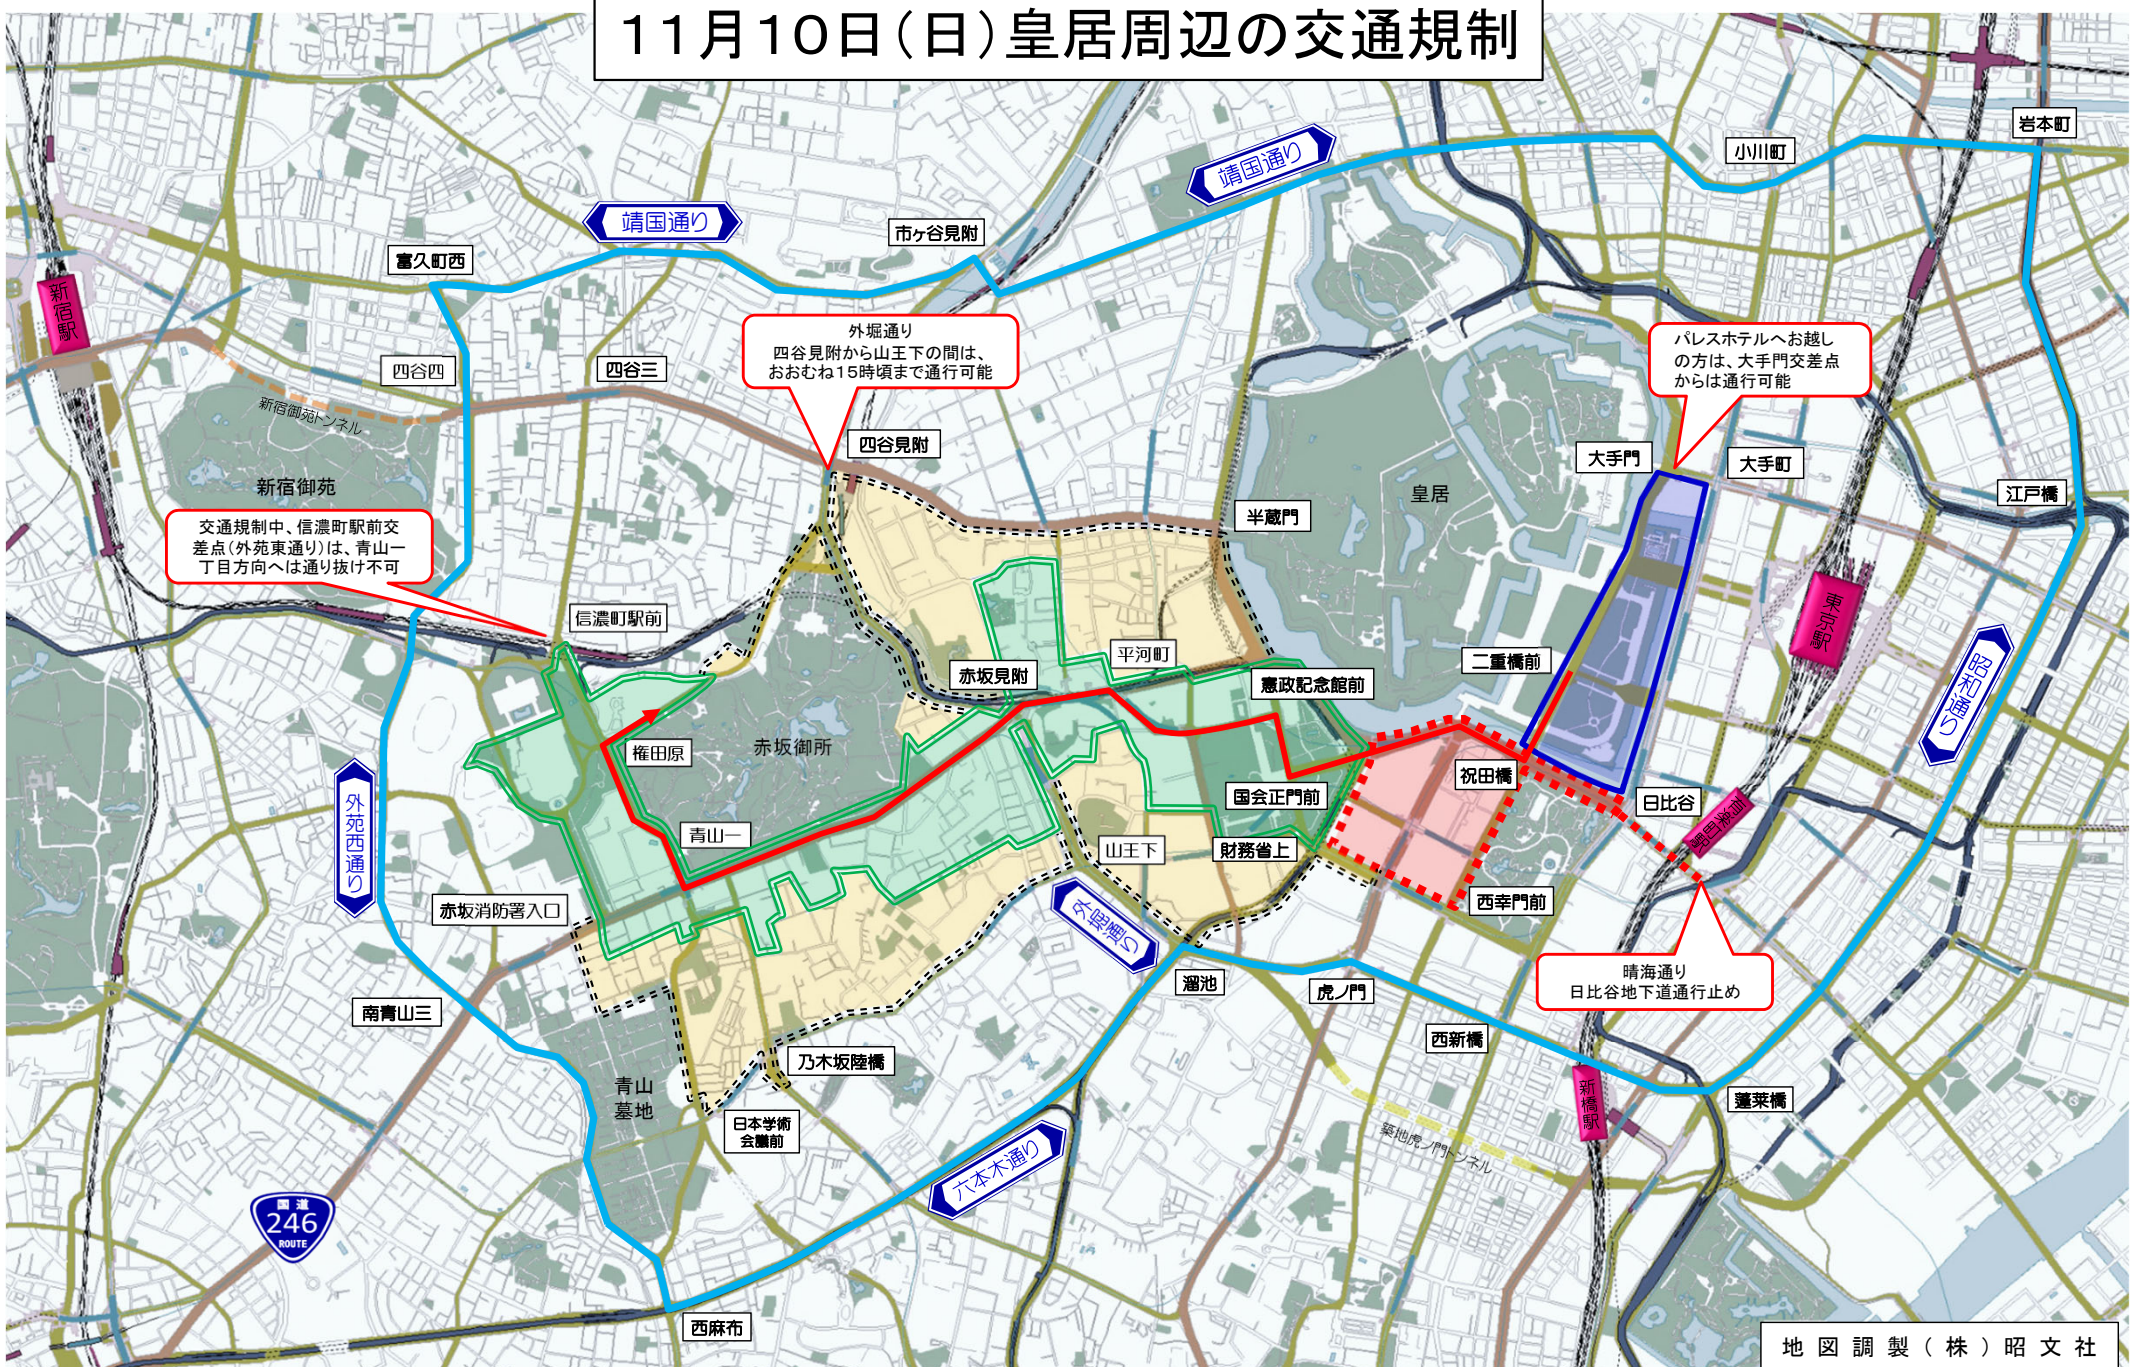

# 11月10日(日)皇居周辺の交通規制

交通規制中、信濃町駅前交差点(外苑東通り)は、青山一丁目方向へは通り抜け不可

外堀通り  
四谷見附から山王下の間は、  
おおむね15時頃まで通行可能

パレスホテルへお越しの方は、大手門交差点からは通行可能

晴海通り  
日比谷地下道通行止め

地図調製(株)昭文社

**凡例**

パレードコース
  う回路

**時間別通行禁止規制** ※ 時間帯については、状況により変更する場合があります。

7:00~16:30頃(全車両)	7:00~9:00頃(全車両) 11:00~16:30頃(全車両)	7:00~9:00頃(全車両) 12:00~16:30頃(全車両)	12:00~16:30頃(居住者を除く)
------------------	--------------------------------------	--------------------------------------	----------------------